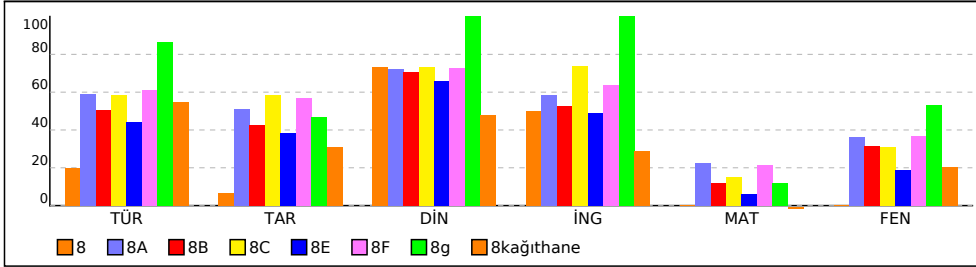

OKUL NET LİSTESİ (Puan-1 sıralı)

İL		İLÇE		OKUL				SINAV ADI				KATILIMLAR																		
												OKUL	İLÇE	İL	GENEL															
İSTANBUL		ÜMRANİYE		MED FEN BİLİMLERİ				8. SINIF ÖĞRENCİ TARAMA SINAVI				137	137	172	461															
Sıra	Ö.No	İsim	Sınıf	Sözel (TÜR)	Sözel (TAR)	Sözel (DİN)	Sözel (İNG)	Sayısal (MAT)	Sayısal (FEN)	Toplam			LGS	Dereceler																
				Türkçe			Tarih			Din K.ve A.B.			İngilizce			Matematik			Fen			Puanı			Snf	Okul	İlçe	İl	Genel	
				D	Y	N	D	Y	N	D	Y	N	D	Y	N	D	Y	N	D	Y	N	D	Y	N	Puanı	Snf	Okul	İlçe	İl	Genel
Genel Ortalama				13	5	11,18	6	3	5,26	8	2	7,03	7	2	5,96	6	7	3,82	9	7	6,61	49	26	39,86	247,380					
Okul Ortalaması				12	6	10,60	6	3	4,63	8	2	6,99	7	3	5,71	5	7	2,70	8	7	5,72	46	28	36,35	230,170					

NET ORTALAMALARINA GÖRE KIYASLAMA

PUAN ORT. GÖRE KIYAS

NET ORTALAMASINA GÖRE ŞUBE KARŞILAŞTIRMA

PUANA GÖRE ŞUBE KIYAS

8 SINIFI NET LİSTESİ (Puan-1 sıralı)

İL		İLÇE		OKUL				SINAV ADI				KATILIMLAR																			
												OKUL	İLÇE	İL	GENEL																
İSTANBUL		ÜMRANİYE		MED FEN BİLİMLERİ				8. SINIF ÖĞRENCİ TARAMA SINAVI				137	137	172	461																
Sıra	Ö.No	İsim	Sınıf	Sözel (TÜR)			Sözel (TAR)			Sözel (DİN)			Sözel (İNG)			Sayısal (MAT)			Sayısal (FEN)												
				Türkçe			Tarih			Din K.ve A.B.			İngilizce			Matematik			Fen			Toplam	LGS	Dereceler							
				D	Y	N	D	Y	N	D	Y	N	D	Y	N	D	Y	N	D	Y	N	D	Y	N	Puanı	Snf	Okul	İlçe	İl	Genel	
Genel Ortalama				13	5	11,18	6	3	5,26	8	2	7,03	7	2	5,96	6	7	3,82	9	7	6,61	49	26	39,86	247,380						
Okul Ortalaması				12	6	10,60	6	3	4,63	8	2	6,99	7	3	5,71	5	7	2,70	8	7	5,72	46	28	36,35	230,170						
SINIF: 8																															
1	2219	NİSANUR ATALAR	8	8	12	4,00	1	1	0,67	8	2	7,33	6	3	5,00							23	18	17,00	144,177	1	112	112	144	381	