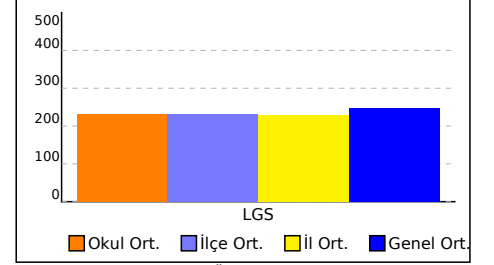

OKUL NET LİSTESİ (Puan-1 sıralı)

İL		İLÇE		OKUL				SINAV ADI				KATILIMLAR																		
												OKUL	İLÇE	İL	GENEL															
İSTANBUL		ÜMRANİYE		MED FEN BİLİMLERİ				8. SINIF ÖĞRENCİ TARAMA SINAVI				137	137	172	461															
Sıra	Ö.No	İsim	Sınıf	Sözel (TÜR)	Sözel (TAR)	Sözel (DİN)	Sözel (İNG)	Sayısal (MAT)	Sayısal (FEN)	Toplam			LGS	Dereceler																
				Türkçe			Tarih			Din K.ve A.B.			İngilizce			Matematik			Fen			Puanı			Snf	Okul	İlçe	İl	Genel	
				D	Y	N	D	Y	N	D	Y	N	D	Y	N	D	Y	N	D	Y	N	D	Y	N	Puanı	Snf	Okul	İlçe	İl	Genel
Genel Ortalama				13	5	11,18	6	3	5,26	8	2	7,03	7	2	5,96	6	7	3,82	9	7	6,61	49	26	39,86	247,380					
Okul Ortalaması				12	6	10,60	6	3	4,63	8	2	6,99	7	3	5,71	5	7	2,70	8	7	5,72	46	28	36,35	230,170					

NET ORTALAMALARINA GÖRE KIYASLAMA

PUAN ORT. GÖRE KIYAS

NET ORTALAMASINA GÖRE ŞUBE KARŞILAŞTIRMA

PUANA GÖRE ŞUBE KIYAS

8 SINIFI NET LİSTESİ (Puan-1 sıralı)

İL		İLÇE		OKUL				SINAV ADI				KATILIMLAR																			
												OKUL	İLÇE	İL	GENEL																
İSTANBUL		ÜMRANİYE		MED FEN BİLİMLERİ				8. SINIF ÖĞRENCİ TARAMA SINAVI				137	137	172	461																
Sıra	Ö.No	İsim	Sınıf	Sözel (TÜR)			Sözel (TAR)			Sözel (DİN)			Sözel (İNG)			Sayısal (MAT)			Sayısal (FEN)												
				Türkçe			Tarih			Din K.ve A.B.			İngilizce			Matematik			Fen			Toplam	LGS	Dereceler							
				D	Y	N	D	Y	N	D	Y	N	D	Y	N	D	Y	N	D	Y	N	D	Y	N	Puanı	Snf	Okul	İlçe	İl	Genel	
Genel Ortalama				13	5	11,18	6	3	5,26	8	2	7,03	7	2	5,96	6	7	3,82	9	7	6,61	49	26	39,86	247,380						
Okul Ortalaması				12	6	10,60	6	3	4,63	8	2	6,99	7	3	5,71	5	7	2,70	8	7	5,72	46	28	36,35	230,170						
SINIF: 8																															
1	2219	NİSANUR ATALAR	8	8	12	4,00	1	1	0,67	8	2	7,33	6	3	5,00							23	18	17,00	144,177	1	112	112	144	381	