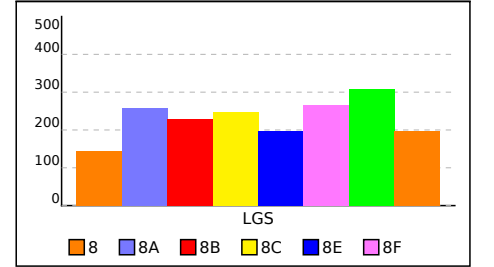

NET ORTALAMALARINA GÖRE KIYASLAMA

PUAN ORT. GÖRE KIYAS

NET ORTALAMASINA GÖRE ŞUBE KARŞILAŞTIRMA

PUANA GÖRE ŞUBE KIYAS

8 SINIFI NET LİSTESİ (Puan-1 sıralı)

İL		İLÇE		OKUL				SINAV ADI				KATILIMLAR																			
												OKUL	İLÇE	İL	GENEL																
İSTANBUL		ÜMRANİYE		MED FEN BİLİMLERİ				8. SINIF ÖĞRENCİ TARAMA SINAVI				137	137	172	461																
Sıra	Ö.No	İsim	Sınıf	Sözel (TÜR)			Sözel (TAR)			Sözel (DİN)			Sözel (İNG)			Sayısal (MAT)			Sayısal (FEN)												
				Türkçe			Tarih			Din K.ve A.B.			İngilizce			Matematik			Fen			Toplam	LGS	Dereceler							
				D	Y	N	D	Y	N	D	Y	N	D	Y	N	D	Y	N	D	Y	N	D	Y	N	Puanı	Snf	Okul	İlçe	İl	Genel	
Genel Ortalama				13	5	11,18	6	3	5,26	8	2	7,03	7	2	5,96	6	7	3,82	9	7	6,61	49	26	39,86	247,380						
Okul Ortalaması				12	6	10,60	6	3	4,63	8	2	6,99	7	3	5,71	5	7	2,70	8	7	5,72	46	28	36,35	230,170						
SINIF: 8																															
1	2219	NİSANUR ATALAR	8	8	12	4,00	1	1	0,67	8	2	7,33	6	3	5,00							23	18	17,00	144,177	1	112	112	144	381	

NET ORTALAMALARINA GÖRE KIYASLAMA

PUAN ORT. GÖRE KIYAS