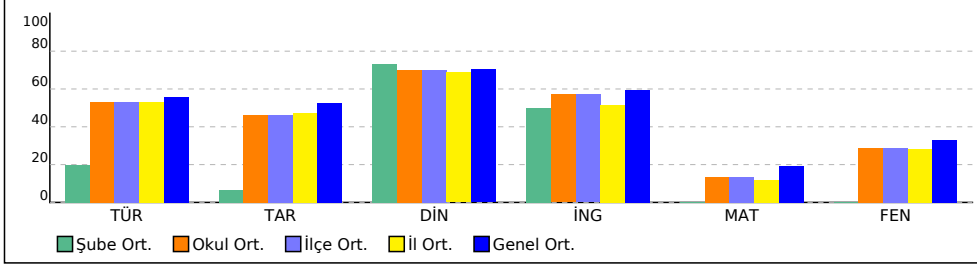

NET ORTALAMALARINA GÖRE KIYASLAMA

PUAN ORT. GÖRE KIYAS

NET ORTALAMASINA GÖRE ŞUBE KARŞILAŞTIRMA

PUANA GÖRE ŞUBE KIYAS

8 SINIFI NET LİSTESİ (Puan-1 sıralı)

İL		İLÇE		OKUL				SINAV ADI				KATILIMLAR																			
												OKUL	İLÇE	İL	GENEL																
İSTANBUL		ÜMRANİYE		MED FEN BİLİMLERİ				8. SINIF ÖĞRENCİ TARAMA SINAVI				137	137	172	461																
Sıra	Ö.No	İsim	Sınıf	Sözel (TÜR)			Sözel (TAR)			Sözel (DİN)			Sözel (İNG)			Sayısal (MAT)			Sayısal (FEN)												
				Türkçe			Tarih			Din K.ve A.B.			İngilizce			Matematik			Fen			Toplam	LGS	Dereceler							
				D	Y	N	D	Y	N	D	Y	N	D	Y	N	D	Y	N	D	Y	N	D	Y	N	Puanı	Snf	Okul	İlçe	İl	Genel	
Genel Ortalama				13	5	11,18	6	3	5,26	8	2	7,03	7	2	5,96	6	7	3,82	9	7	6,61	49	26	39,86	247,380						
Okul Ortalaması				12	6	10,60	6	3	4,63	8	2	6,99	7	3	5,71	5	7	2,70	8	7	5,72	46	28	36,35	230,170						
SINIF: 8																															
1	2219	NİSANUR ATALAR	8	8	12	4,00	1	1	0,67	8	2	7,33	6	3	5,00							23	18	17,00	144,177	1	112	112	144	381	

NET ORTALAMALARINA GÖRE KIYASLAMA

PUAN ORT. GÖRE KIYAS