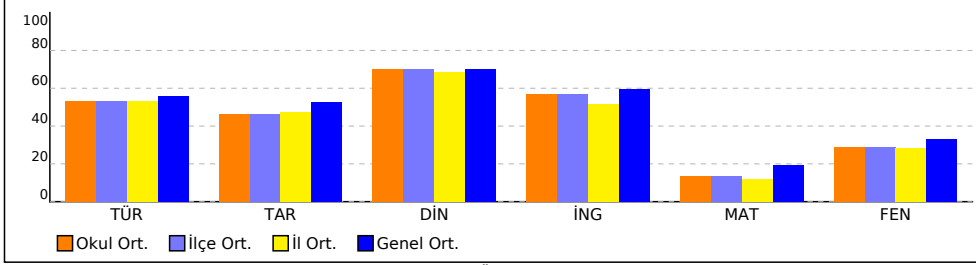

OKUL NET LİSTESİ (Puan-1 sıralı)

İL		İLÇE		OKUL				SINAV ADI				KATILIMLAR																		
												OKUL	İLÇE	İL	GENEL															
İSTANBUL		ÜMRANİYE		MED FEN BİLİMLERİ				8. SINIF ÖĞRENCİ TARAMA SINAVI				137	137	172	461															
Sıra	Ö.No	İsim	Sınıf	Sözel (TÜR)	Sözel (TAR)	Sözel (DİN)	Sözel (İNG)	Sayısal (MAT)	Sayısal (FEN)	Toplam			LGS	Dereceler																
				Türkçe			Tarih			Din K.ve A.B.			İngilizce			Matematik			Fen			Puanı			Snf	Okul	İlçe	İl	Genel	
				D	Y	N	D	Y	N	D	Y	N	D	Y	N	D	Y	N	D	Y	N	D	Y	N	Puanı	Snf	Okul	İlçe	İl	Genel
Genel Ortalama				13	5	11,18	6	3	5,26	8	2	7,03	7	2	5,96	6	7	3,82	9	7	6,61	49	26	39,86	247,380					
Okul Ortalaması				12	6	10,60	6	3	4,63	8	2	6,99	7	3	5,71	5	7	2,70	8	7	5,72	46	28	36,35	230,170					

NET ORTALAMALARINA GÖRE KIYASLAMA